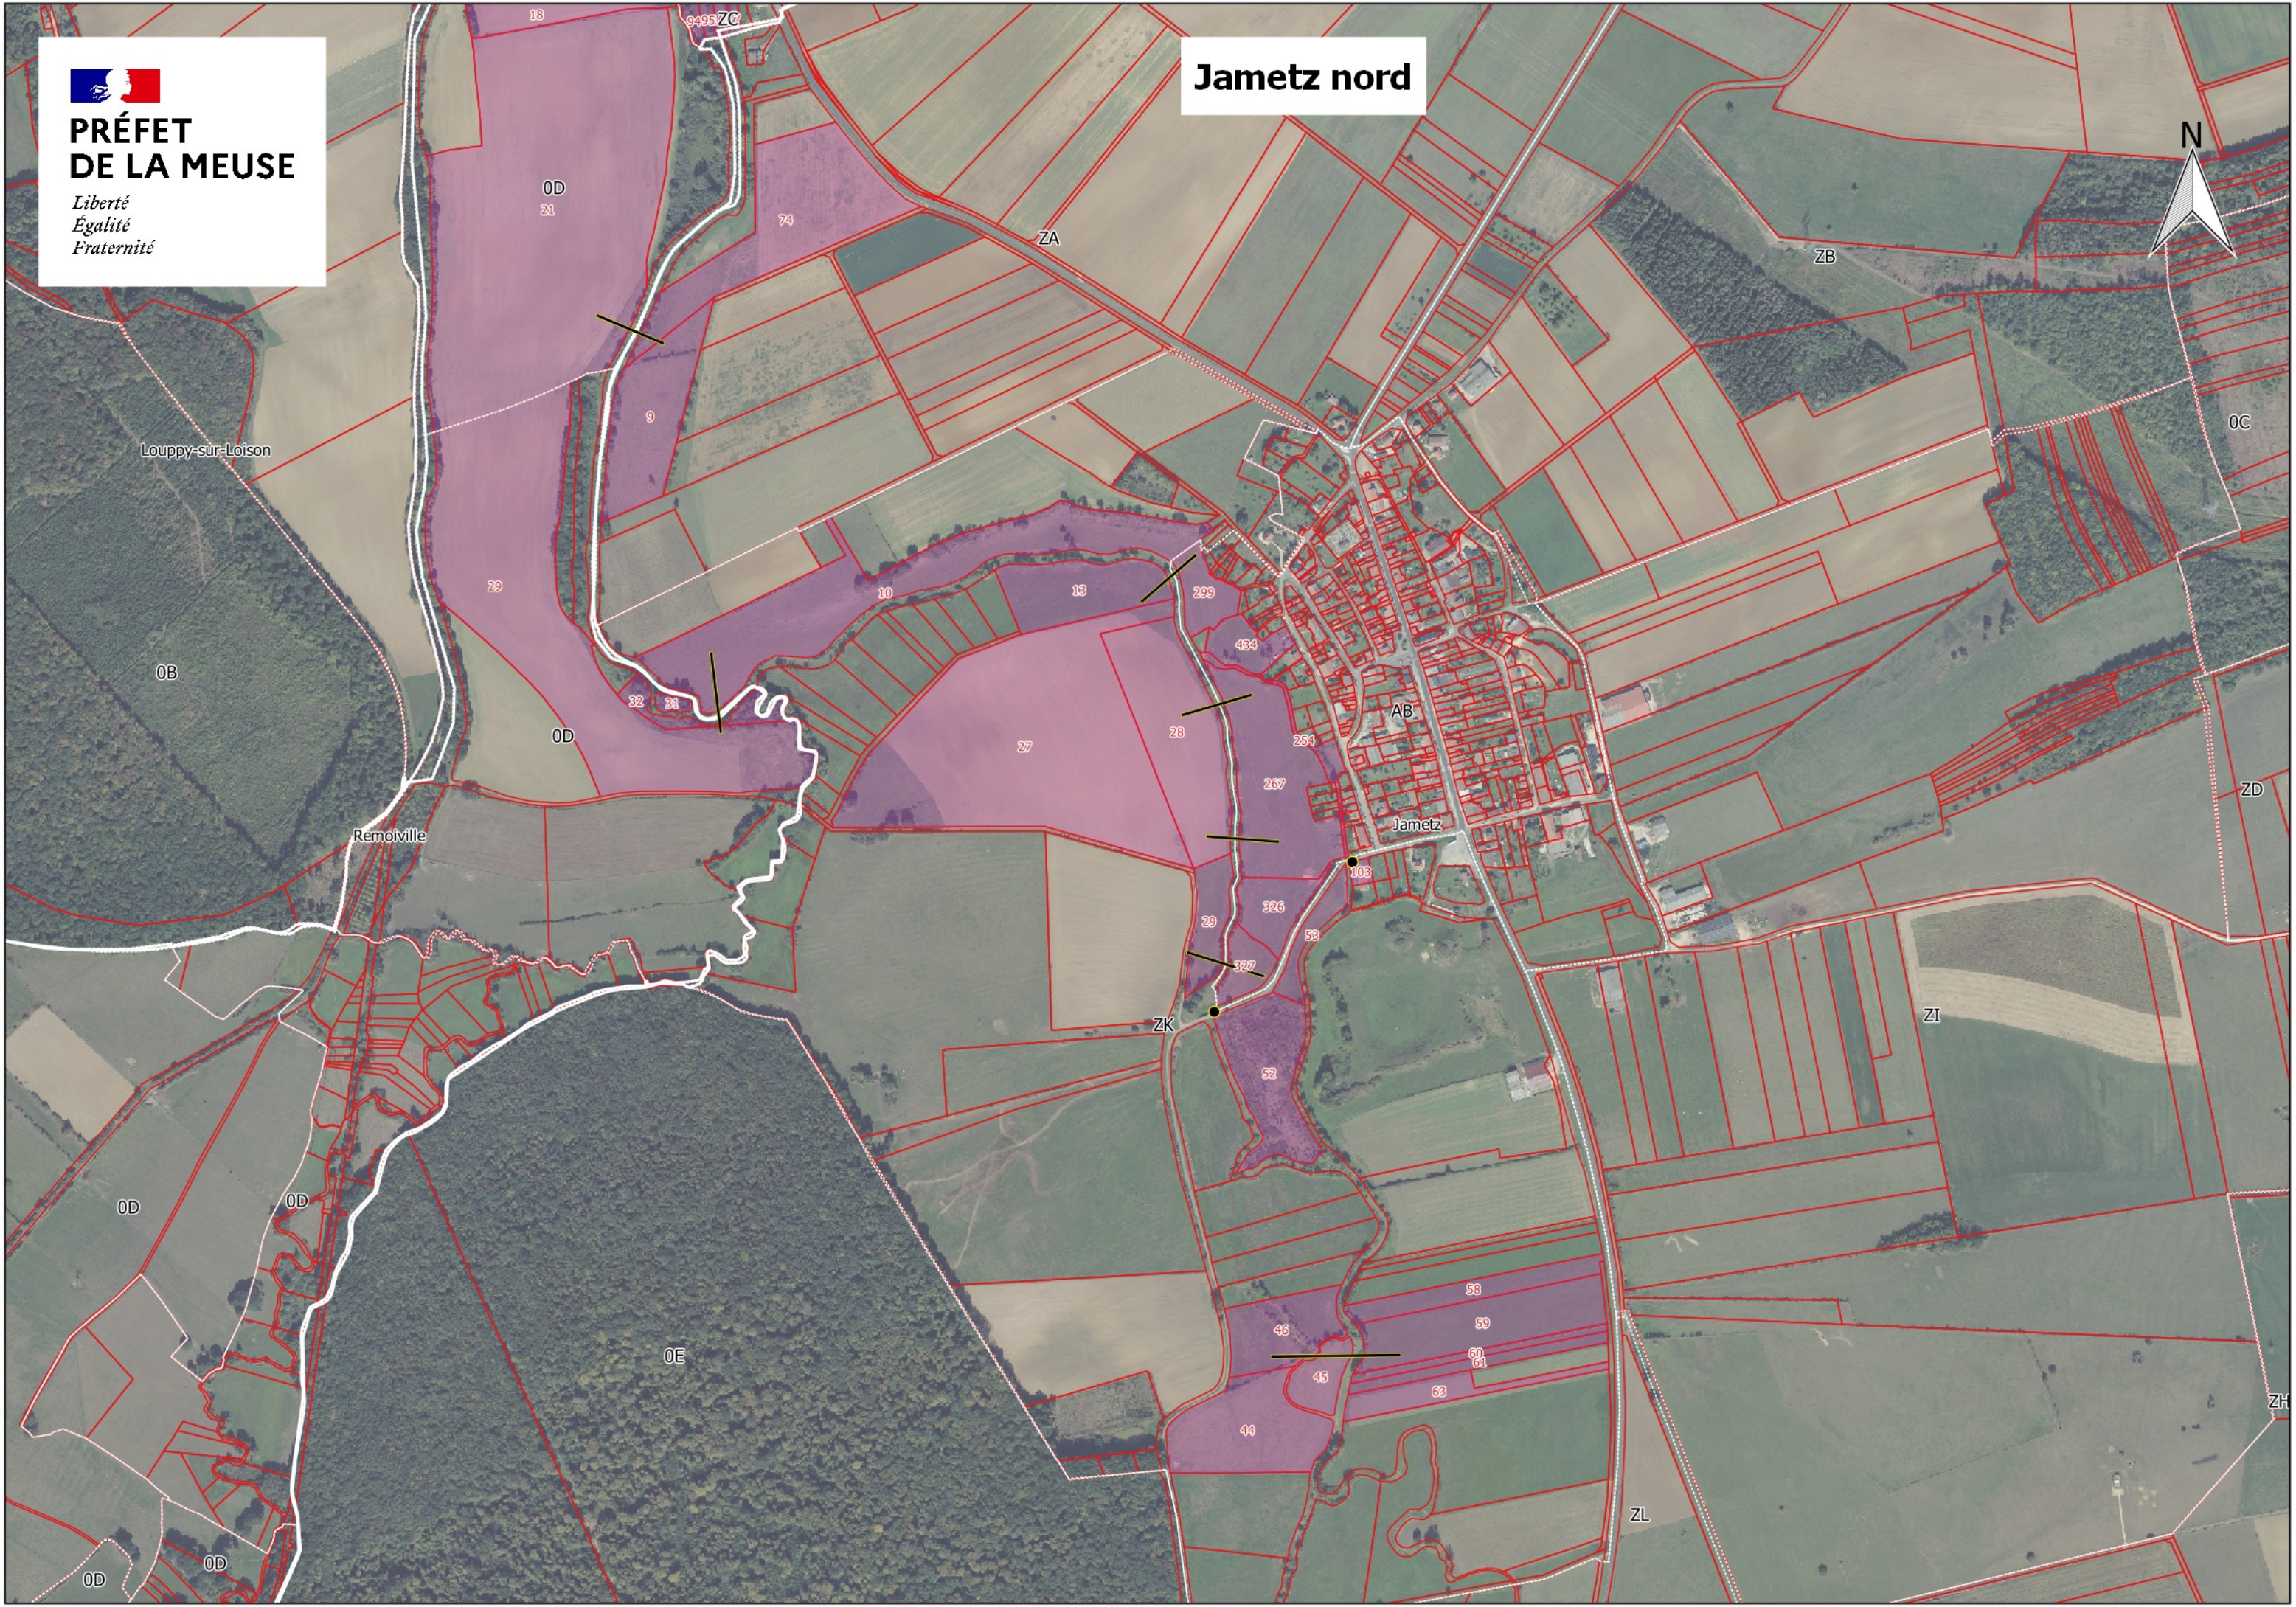

**PRÉFET
DE LA MEUSE**

*Liberté
Égalité
Fraternité*

Jametz nord

N

Louppy-sur-Loison

OB

Remoiville

AB

Jametz

ZK

ZI

ZL

ZH

OD
21

74

ZA

ZB

OC

29

10

13

32

31

OD

27

28

299

434

254

267

29

326